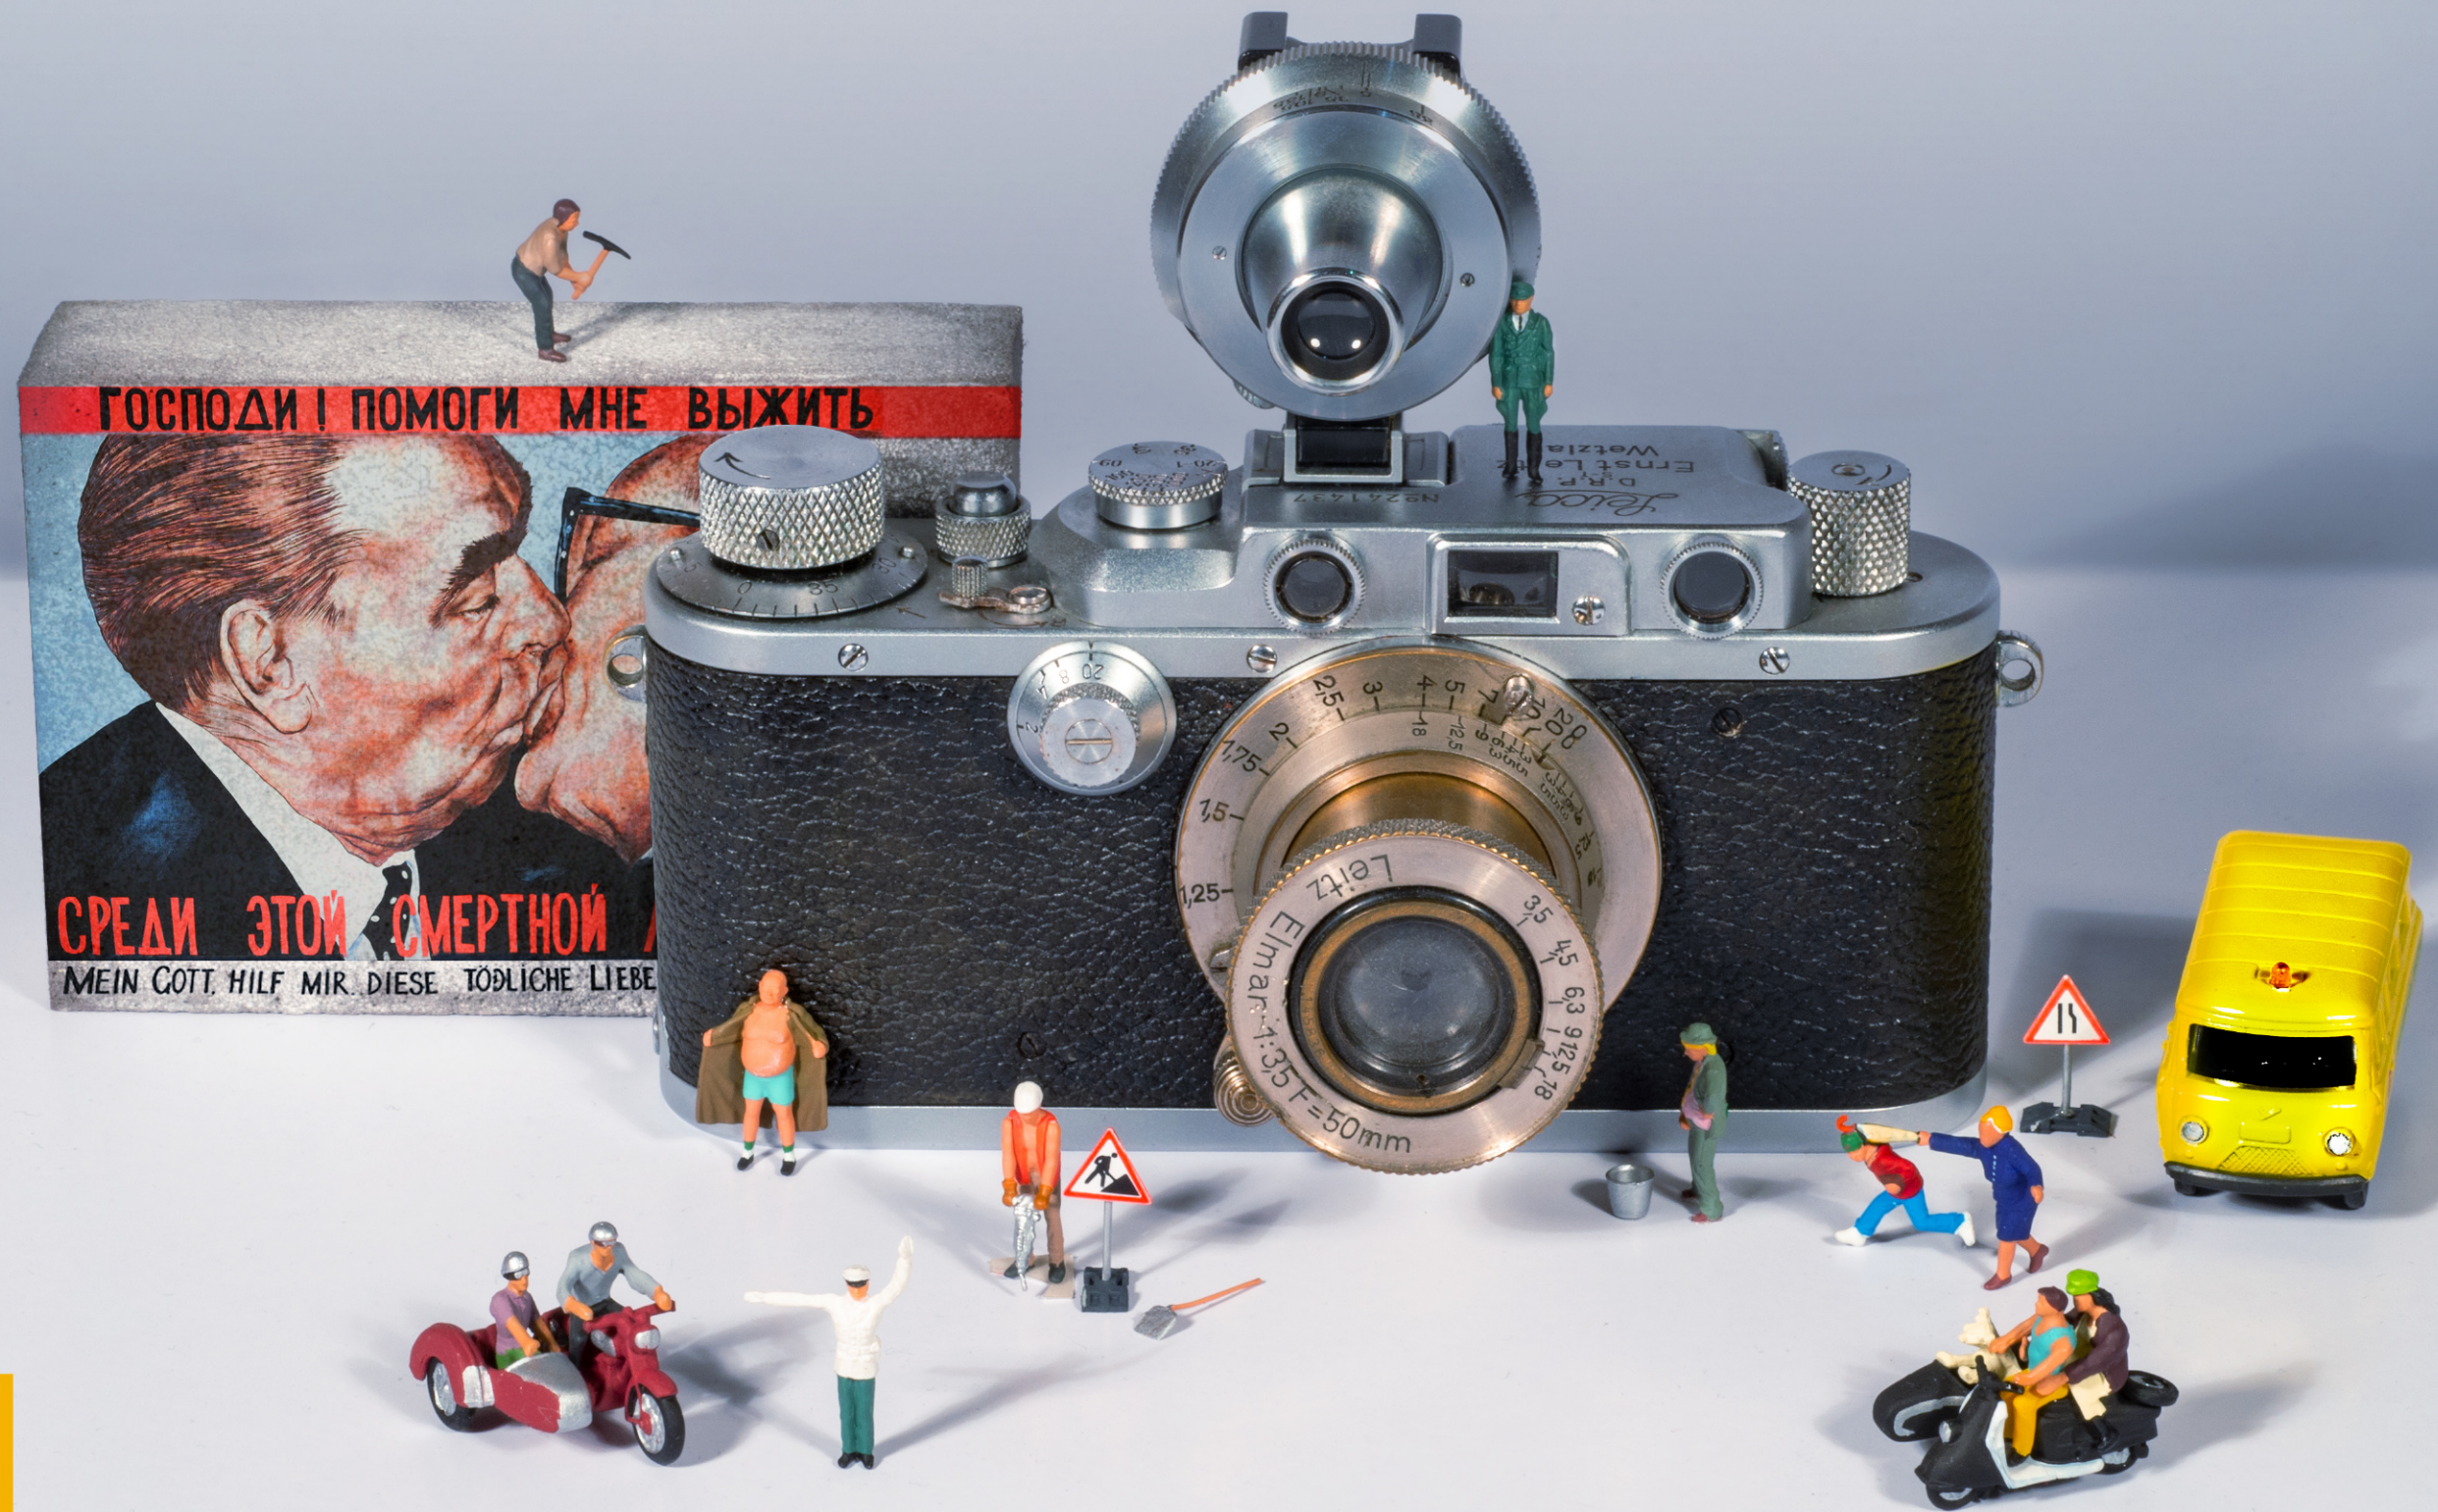

11

СР	ЧТ	ПТ	СБ	ВС	ПН	ВТ	СР	ЧТ	ПТ	СБ	ВС	ПН	ВТ	СР	ЧТ	ПТ	СБ	ВС	ПН	ВТ	СР	ЧТ	ПТ	СБ	ВС	ПН	ВТ	СР	ЧТ
1	2	3	4	5	6	7	8	9	10	11	12	13	14	15	16	17	18	19	20	21	22	23	24	25	26	27	28	29	30